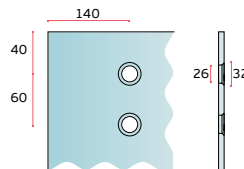

15.900.A
Acabamento natural
Natural finish
Acabado natural