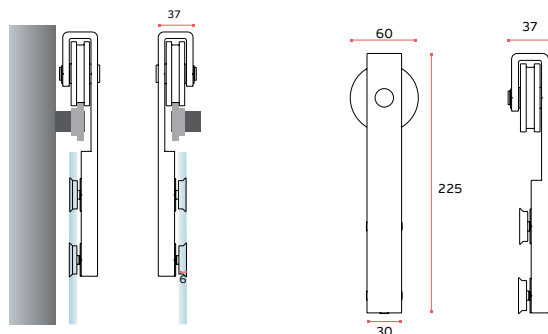

15.900.A
Acabamento natural
Natural finish
Acabado natural