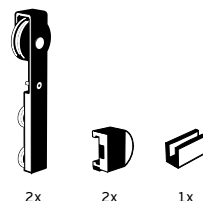

KIT'S PARA PORTAS DE CORRER / SLIDING DOOR SET'S / KIT'S PARA PUERTAS CORREDERAS.

CHARRIOTSystem for glass.

15.900

2x Roldanas

2x Batentes

1x Guia de pavimento

1x Carril com 1700mm

Peso max de porta 60 kg

Espessura de vidro 8 - 12mm

2x wheels / ruedas

2x stoppers / frenos

1x floor guide / guia de suelo

1x Truck / Carril 1700mm

Max. load / peso max. 60 kg

Glass thickness / Espesor del cristal 8 - 12mm

2x

2x

1x